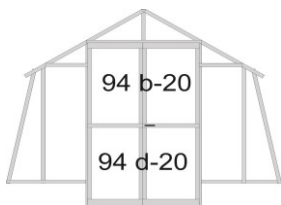

# Označenie skiel skleníkov VARIANT a PRIMUS

predné čelo, bok strecha L (C)

zadné čelo

zadné čelo J

zadné čelo K

zadné čelo D ( M)

Predĺžené dvere o 20 cm

Predĺžené dvere o 20 cm  
a posunuté dole o 20 cm

Predĺžené dvere o 20 cm  
a posunuté dole o 40 cm

skleníky VARIANT a PRIMUS

označenie skla		umiestnenie
94	a	strecha, boky, čelo
94	b	horné dvere
94	b-20	horné predĺžené dvere
94	c	pod okno, strecha M,D
94	d	dvere dolné
94	d-20	dolné predĺžené dvere
94	e	zadné čelo dolné
94	f	zadné čelo horné
94	m-40	nad predĺžené dvere 400
94	m-60	nad predĺžené dvere 600
94	ch	okno
94	b/P	delené dvere horné Primus
94	d/P	delené dvere dolné Primus
94	b/P-20	delené dvere predĺžené horné Primus
94	d/p-20	delené dvere predĺžené dolné Primus