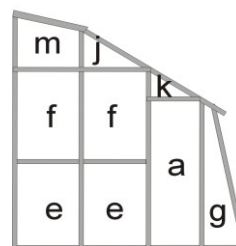

# Označenie skiel skleníkov VARIANT a PRIMUS

predné čelo, bok strecha L (C)

zadné čelo

zadné čelo J

zadné čelo K

zadné čelo D ( M)

Predĺžené dvere o 20 cm

Predĺžené dvere o 20 cm  
a posunuté dole o 20 cm

Predĺžené dvere o 20 cm  
a posunuté dole o 40 cm

skleníky VARIANT a PRIMUS

označenie skla		umiestnenie
94	a	strecha, boky, čelo
94	b	horné dvere
94	b-20	horné predĺžené dvere
94	c	pod okno, strecha M,D
94	d	dvere dolné
94	d-20	dolné predĺžené dvere
94	e	zadné čelo dolné
94	f	zadné čelo horné
94	m-40	nad predĺžené dvere 400
94	m-60	nad predĺžené dvere 600
94	ch	okno
94	b/P	delené dvere horné Primus
94	d/P	delené dvere dolné Primus
94	b/P-20	delené dvere predĺžené horné Primus
94	d/p-20	delené dvere predĺžené dolné Primus