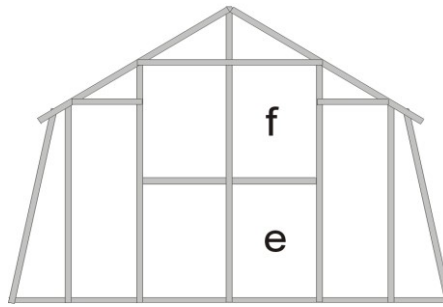

# Označenie skiel skleníkov VARIANT a PRIMUS

predné čelo, bok strecha L (C)

zadné čelo

zadné čelo J

zadné čelo K

zadné čelo D ( M)

Predĺžené dvere o 20 cm

Predĺžené dvere o 20 cm  
a posunuté dole o 20 cm

Predĺžené dvere o 20 cm  
a posunuté dole o 40 cm

skleníky VARIANT a PRIMUS

označenie skla		umiestnenie
94	a	strecha, boky, čelo
94	b	horné dvere
94	b-20	horné predĺžené dvere
94	c	pod okno, strecha M,D
94	d	dvere dolné
94	d-20	dolné predĺžené dvere
94	e	zadné čelo dolné
94	f	zadné čelo horné
94	m-40	nad predĺžené dvere 400
94	m-60	nad predĺžené dvere 600
94	ch	okno
94	b/P	delené dvere horné Primus
94	d/P	delené dvere dolné Primus
94	b/P-20	delené dvere predĺžené horné Primus
94	d/p-20	delené dvere predĺžené dolné Primus