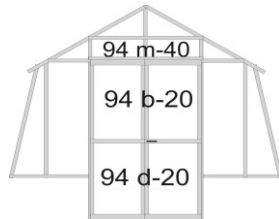

# Označenie skiel skleníkov VARIANT a PRIMUS

predné čelo, bok strecha L (C)

zadné čelo

zadné čelo J

zadné čelo K

zadné čelo D ( M)

Predĺžené dvere o 20 cm

Predĺžené dvere o 20 cm  
a posunuté dole o 20 cm

Predĺžené dvere o 20 cm  
a posunuté dole o 40 cm

skleníky VARIANT a PRIMUS

označenie skla		umiestnenie
94	a	strecha, boky, čelo
94	b	horné dvere
94	b-20	horné predĺžené dvere
94	c	pod okno, strecha M,D
94	d	dvere dolné
94	d-20	dolné predĺžené dvere
94	e	zadné čelo dolné
94	f	zadné čelo horné
94	m-40	nad predĺžené dvere 400
94	m-60	nad predĺžené dvere 600
94	ch	okno
94	b/P	delené dvere horné Primus
94	d/P	delené dvere dolné Primus
94	b/P-20	delené dvere predĺžené horné Primus
94	d/p-20	delené dvere predĺžené dolné Primus