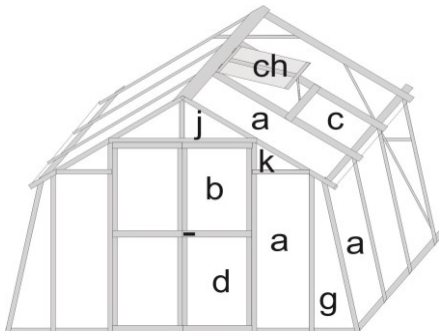

# Označenie skiel skleníkov VARIANT a PRIMUS

predné čelo, bok strecha L (C)

zadné čelo

zadné čelo J

zadné čelo K

zadné čelo D ( M)

Predĺžené dvere o 20 cm

Predĺžené dvere o 20 cm  
a posunuté dole o 20 cm

Predĺžené dvere o 20 cm  
a posunuté dole o 40 cm

skleníky VARIANT a PRIMUS

označenie skla		umiestnenie
94	a	strecha, boky, čelo
94	b	horné dvere
94	b-20	horné predĺžené dvere
94	c	pod okno, strecha M,D
94	d	dvere dolné
94	d-20	dolné predĺžené dvere
94	e	zadné čelo dolné
94	f	zadné čelo horné
94	m-40	nad predĺžené dvere 400
94	m-60	nad predĺžené dvere 600
94	ch	okno
94	b/P	delené dvere horné Primus
94	d/P	delené dvere dolné Primus
94	b/P-20	delené dvere predĺžené horné Primus
94	d/p-20	delené dvere predĺžené dolné Primus