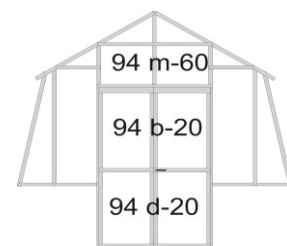

# Označenie skiel skleníkov VARIANT a PRIMUS

predné čelo, bok strecha L (C)

zadné čelo

zadné čelo J

zadné čelo K

zadné čelo D ( M)

Predĺžené dvere o 20 cm

Predĺžené dvere o 20 cm  
a posunuté dole o 20 cm

Predĺžené dvere o 20 cm  
a posunuté dole o 40 cm

skleníky VARIANT a PRIMUS

označenie skla		umiestnenie
94	a	strecha, boky, čelo
94	b	horné dvere
94	b-20	horné predĺžené dvere
94	c	pod okno, strecha M,D
94	d	dvere dolné
94	d-20	dolné predĺžené dvere
94	e	zadné čelo dolné
94	f	zadné čelo horné
94	m-40	nad predĺžené dvere 400
94	m-60	nad predĺžené dvere 600
94	ch	okno
94	b/P	delené dvere horné Primus
94	d/P	delené dvere dolné Primus
94	b/P-20	delené dvere predĺžené horné Primus
94	d/p-20	delené dvere predĺžené dolné Primus